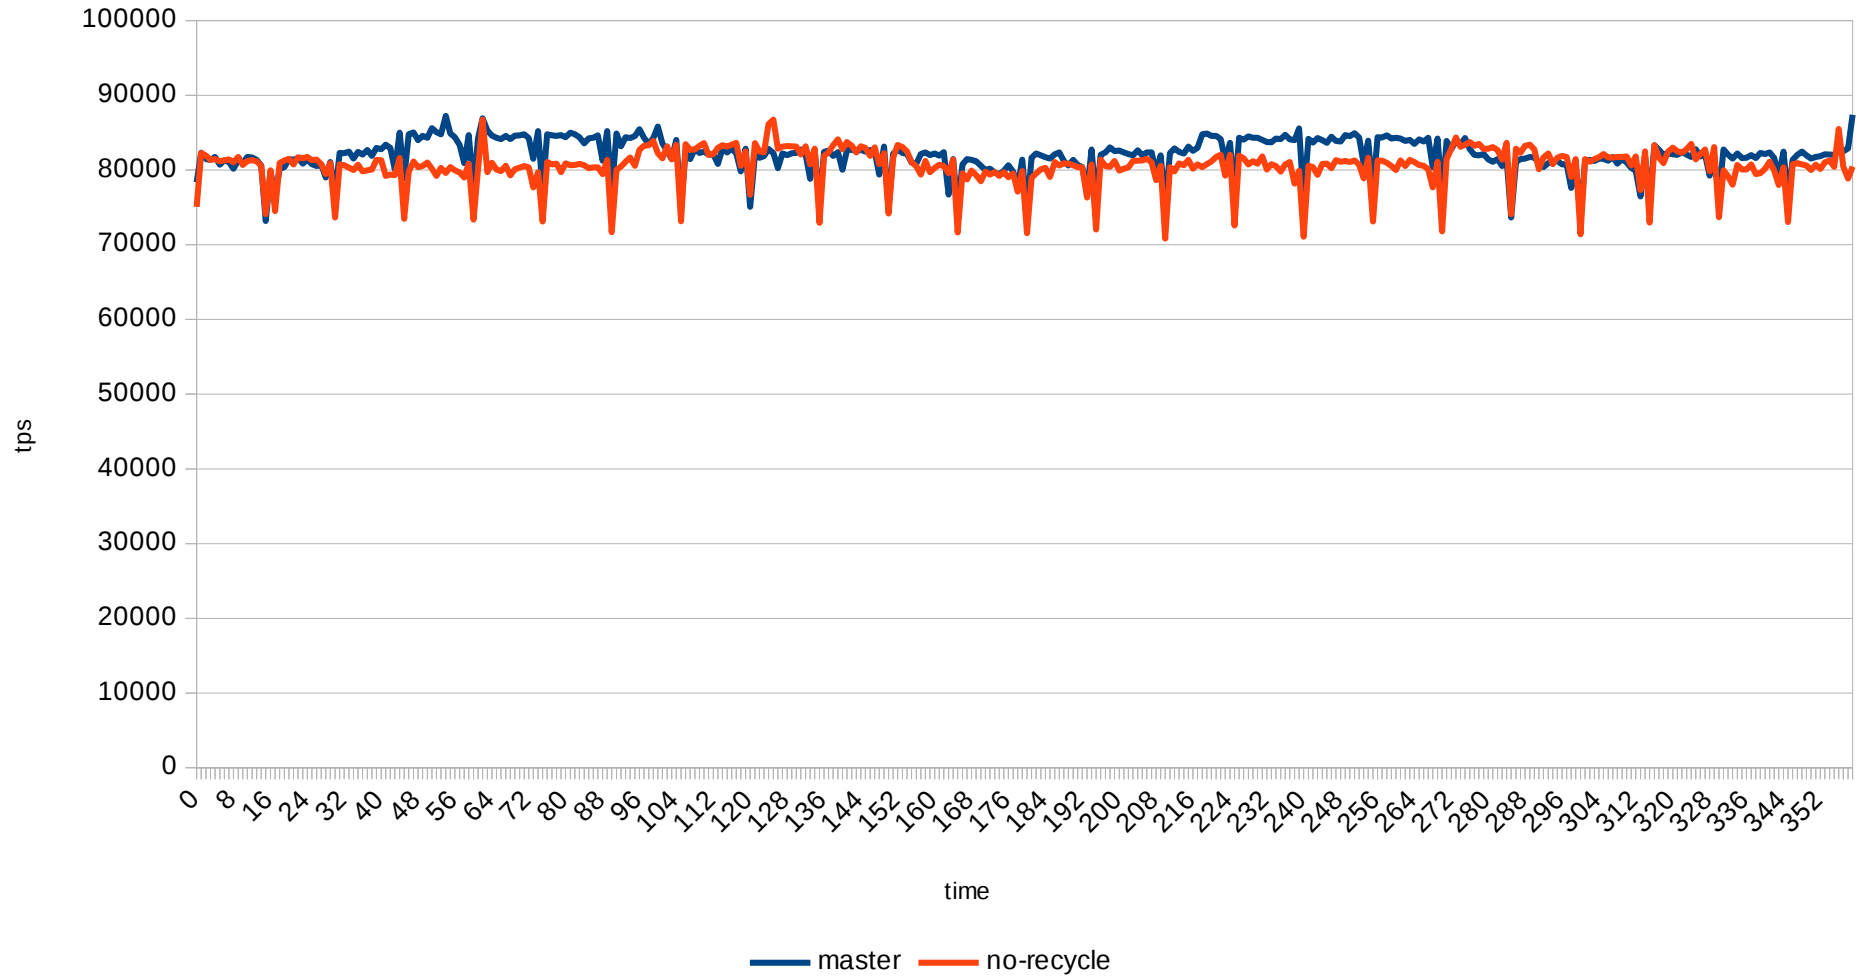

btrfs / master vs. no-recycle / scale 200

2x e5-2620v4, 64GB RAM, Intel Optane 900P 280GB

btrfs / master vs. no-recycle / scale 2000

2x e5-2620v4, 64GB RAM, Intel Optane 900P 280GB

btrfs / master vs. no-recycle / scale 8000

2x e5-2620v4, 64GB RAM, Intel Optane 900P 280GB