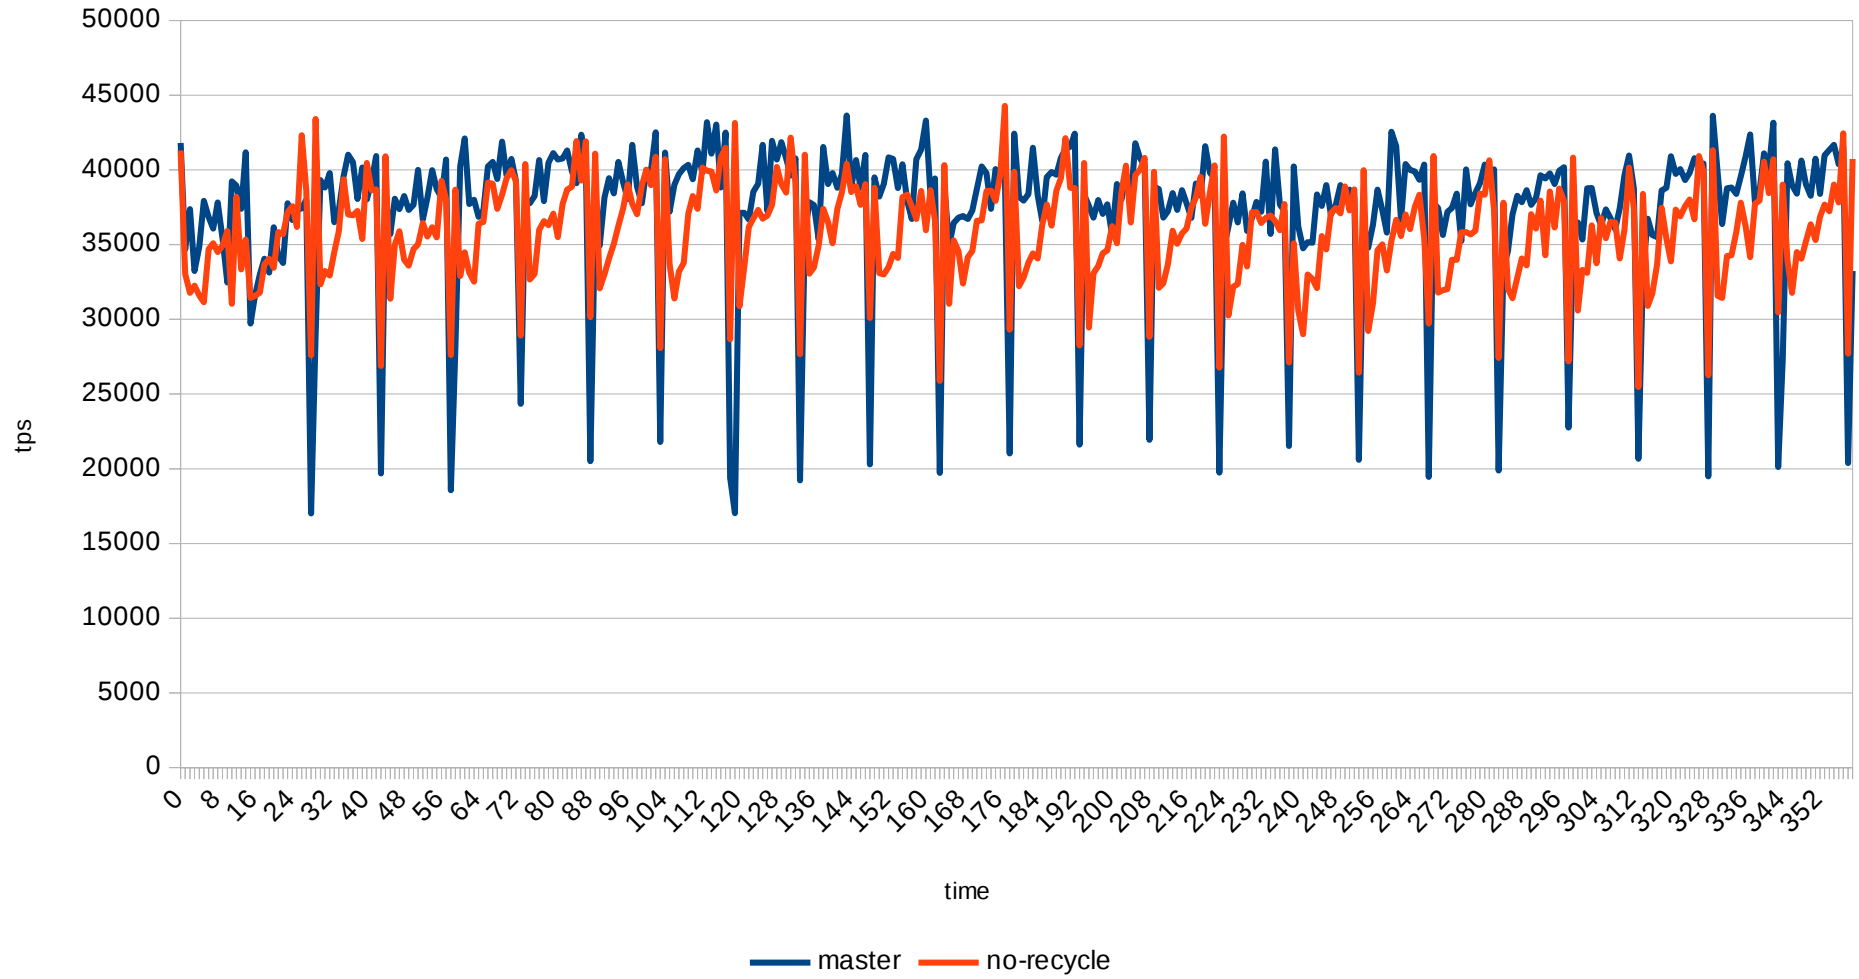

btrfs / master vs. no-recycle / scale 200

2x e5-2620v4, 64GB RAM, Intel Optane 900P 280GB

btrfs / master vs. no-recycle / scale 2000

2x e5-2620v4, 64GB RAM, Intel Optane 900P 280GB

btrfs / master vs. no-recycle / scale 8000

2x e5-2620v4, 64GB RAM, Intel Optane 900P 280GB